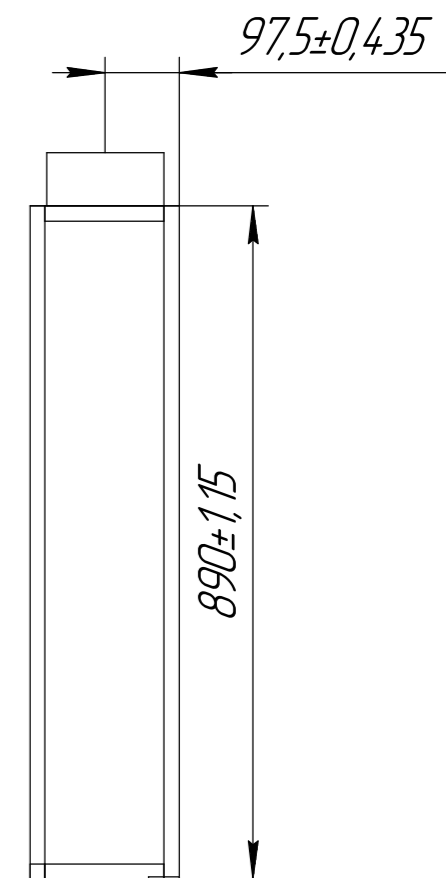

ՀՈՎՈՒՄԻՆԱԿԱՆ ԴՆ ԳՅՈՒՆՈՒՓ ԱՆՈՋՈՒՄՆԵՐ

Մոդ. թիվ

Մոդ. №

Մոդ. և թիվ

Մոդ. № ձևի

Մոդ. թիվ №

Մոդ. և թիվ

Մոդ. № ձևի

				<i>расположение фланцев на столе СШЗ-01-02</i>			
Изм.	Лист	№ докум.	Подп.	Дата	Лист	Масса	Масштаб
Разраб.							1:10
Проб.					Лист	Листов	1
Т.контр.							
Н.контр.							
Утв.							