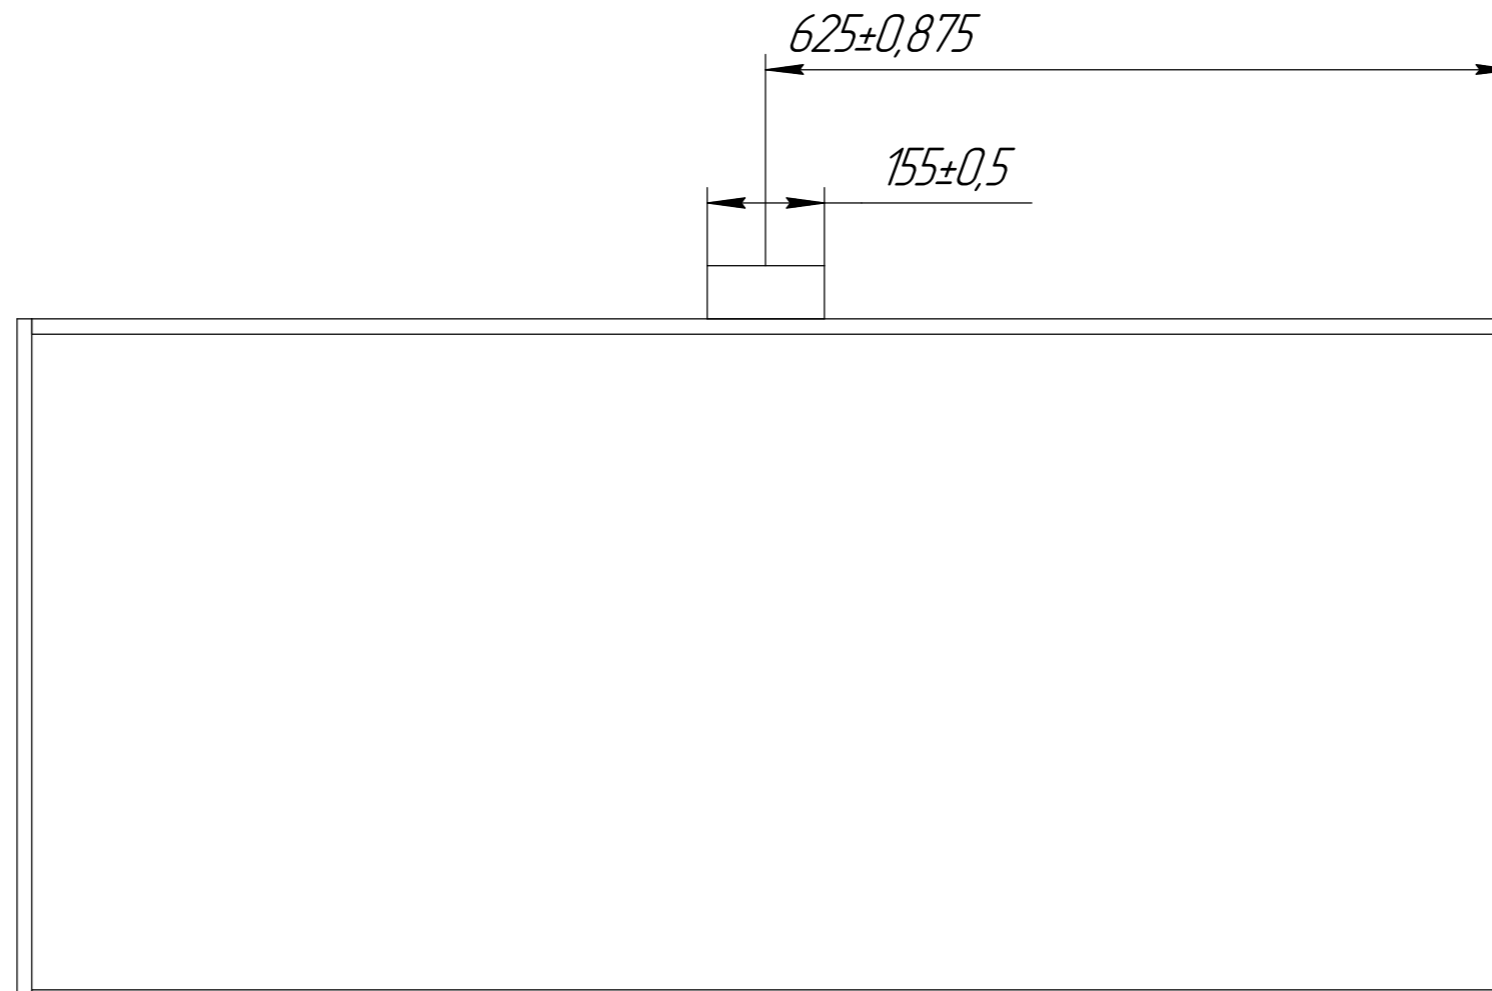

ՀՈՎՈՒՄԻՆԱԿԱՆ ԴՆ ԳՅՈՒՆՈՒՓ ԱՆՈՋՈՒՄՆԵՐ

Մոդ. թիվ

Մոդ. №

Մոդ. և թիվ

Մոդ. № ձևի

Մոդ. թիվ №

Մոդ. և թիվ

Մոդ. № ձևի

				<i>расположение фланцев на столе СШЗ-01-02</i>			
Изм.	Лист	№ докум.	Подп.	Дата	Лист	Масса	Масштаб
Разраб.							1:10
Проб.					Лист	Листов	1
Т.контр.							
Н.контр.							
Утв.							